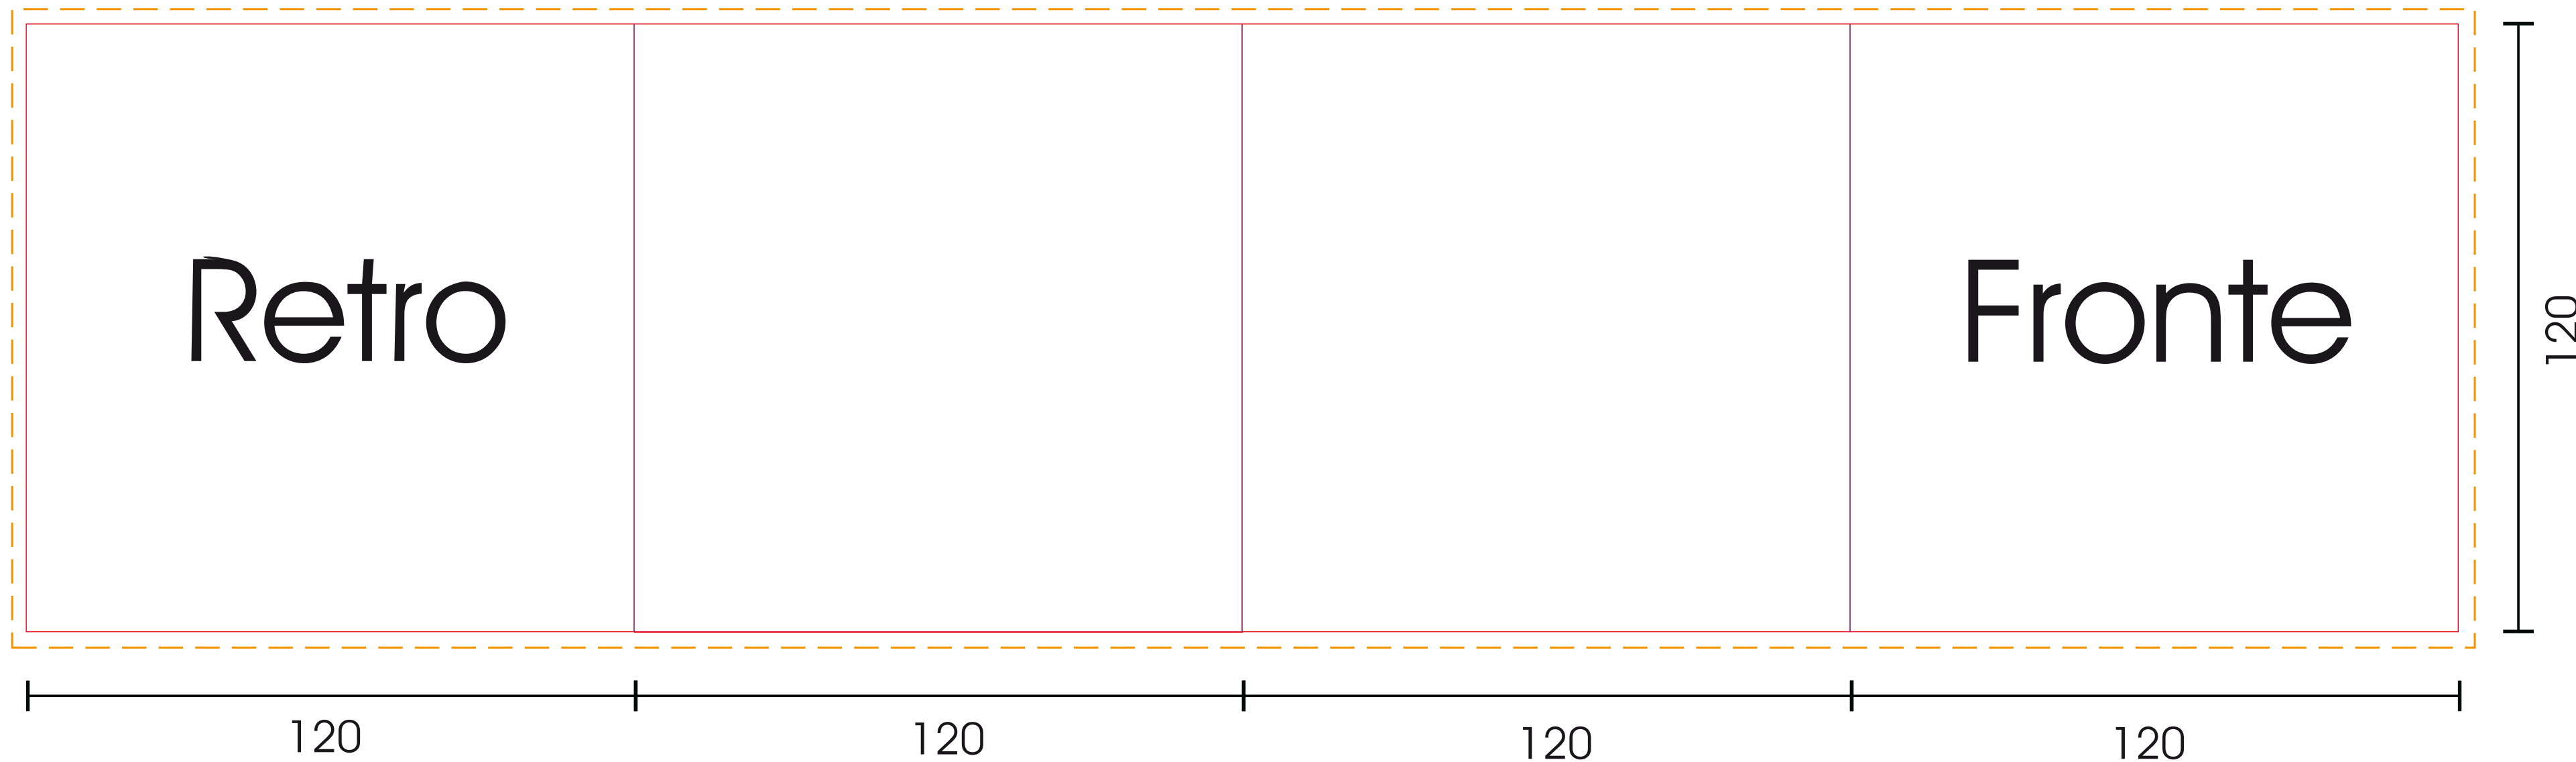

LEPORELLO CD 4 ANTE

MOD SPEC. 01

REV 01

DEL 29 - 04 - 2009

Libretto 12x48 - 4 ante per jewel box

Legenda

- Taglio
- Cordonatura
- Piegatura
- Zigrinatura
- Quotatura
- - - - - Abbondanza per la grafica