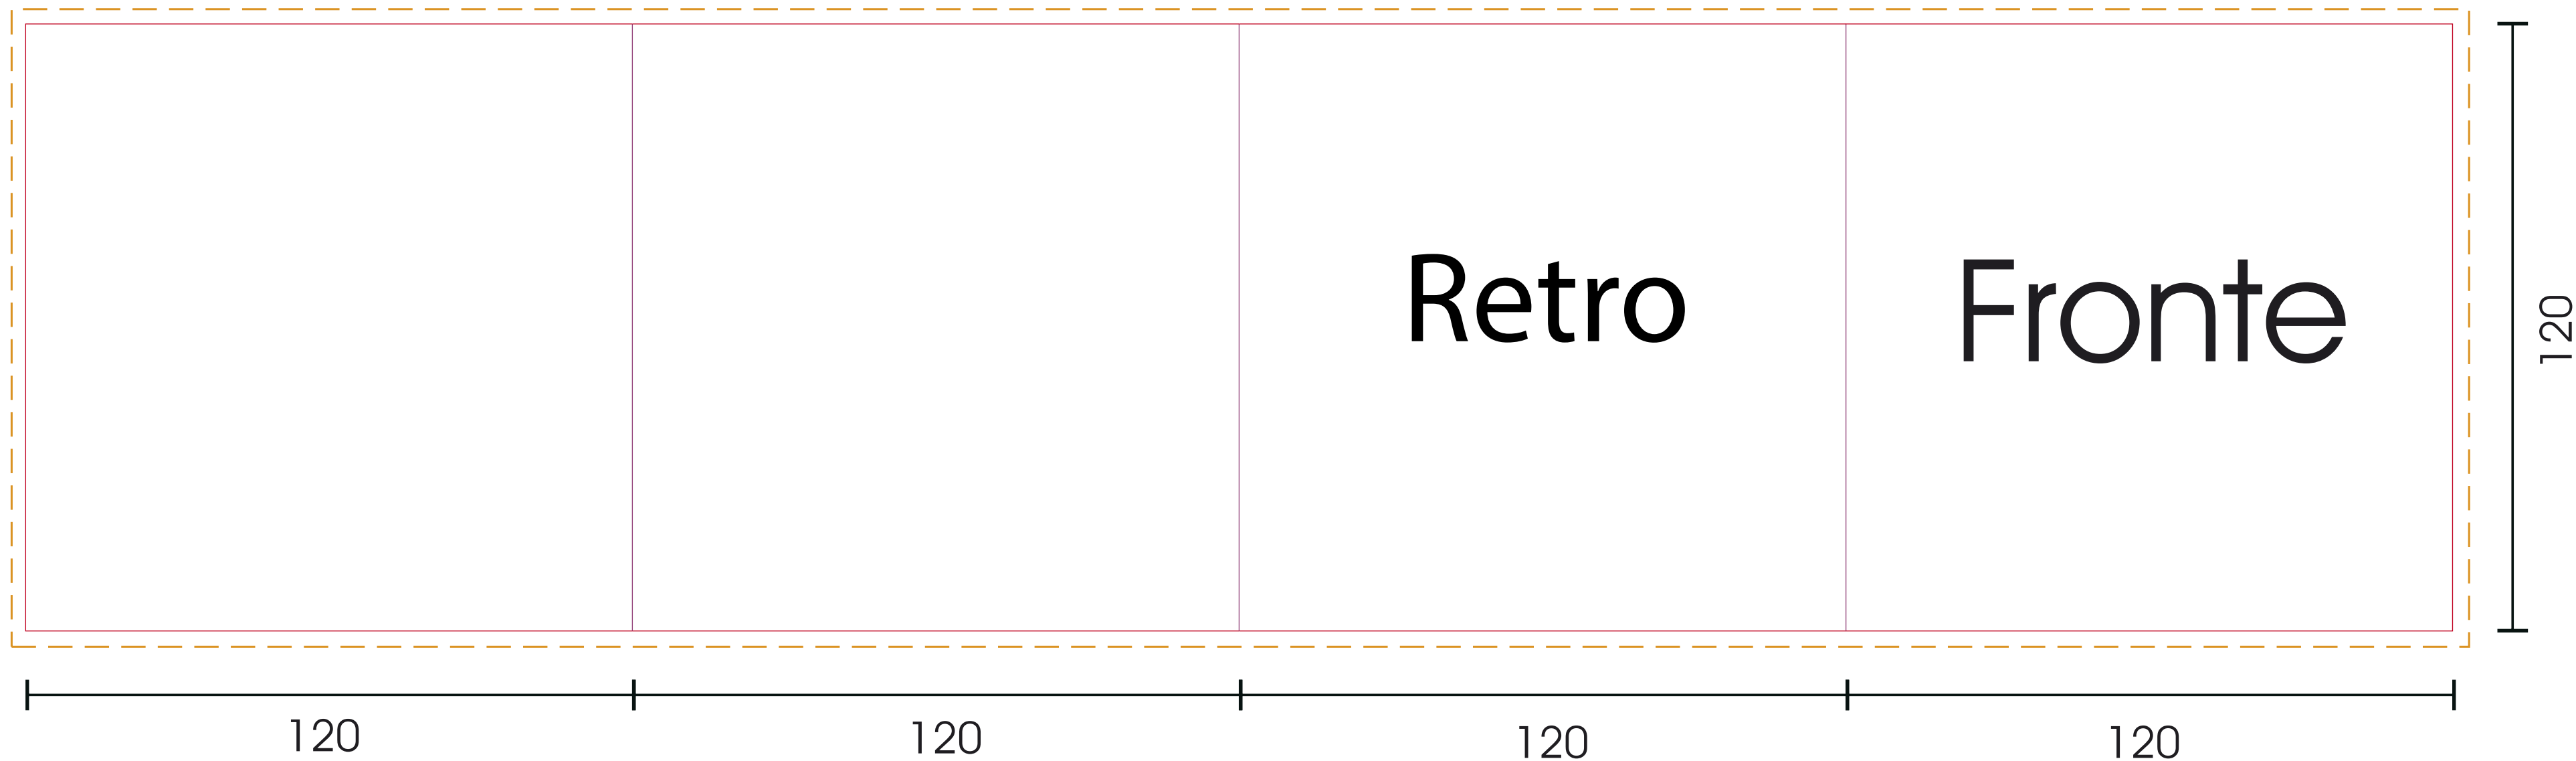

LEPORELLO CD 4 ANTE

MOD SPEC. 01

REV 01

DEL 29 - 04 - 2009

Libretto 12x48 - 4 ante per jewel box

Legenda

- Taglio
- Cordonatura
- Piega
- Zigrinatura
- Quotatura
- - - - - Abbondanza per la grafica