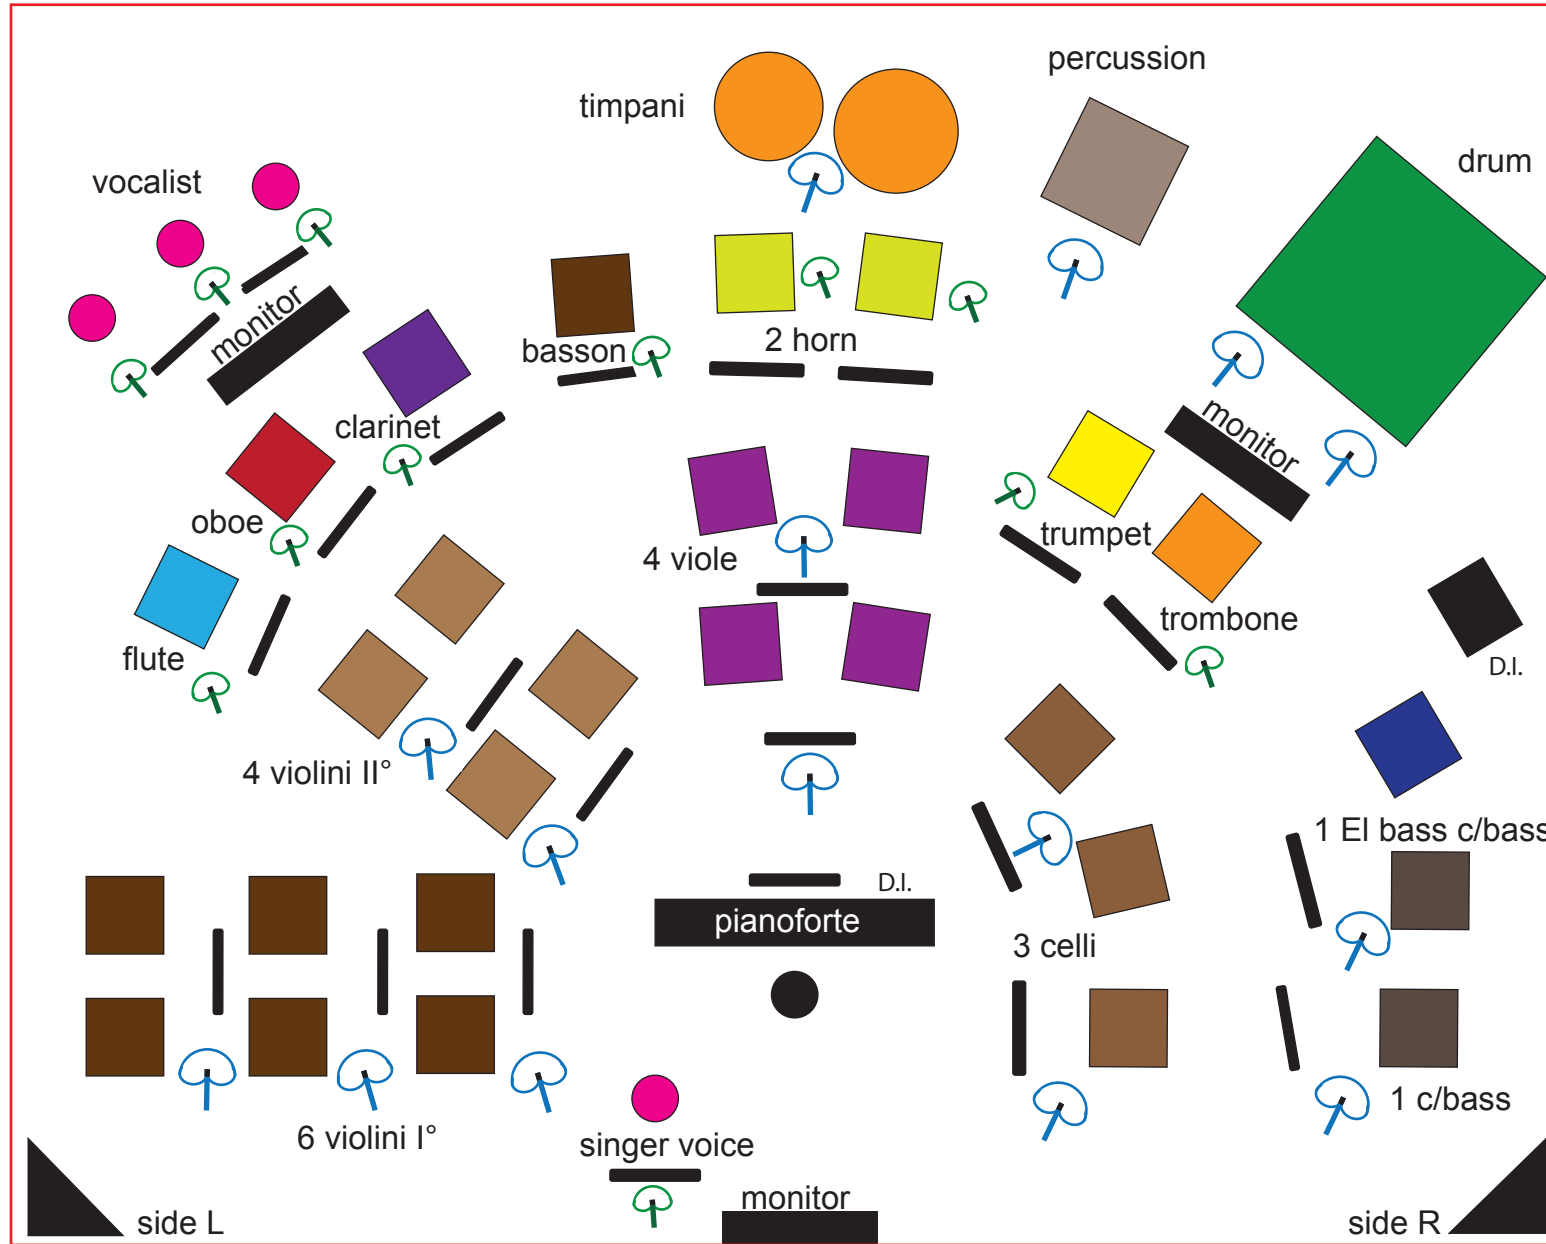

# Scheda Tecnica concerto "Christmas Song"

stage 10m x 8

- 12 mic dinamici cardioici
- 15 mic condensatori cardioici
- 03 box D.I.
- 03 monitor da palco
- 02 side monitor
- 01 mixer 32 ch digitale
- P.A adeguato al teatro
- 1 fonico da sala