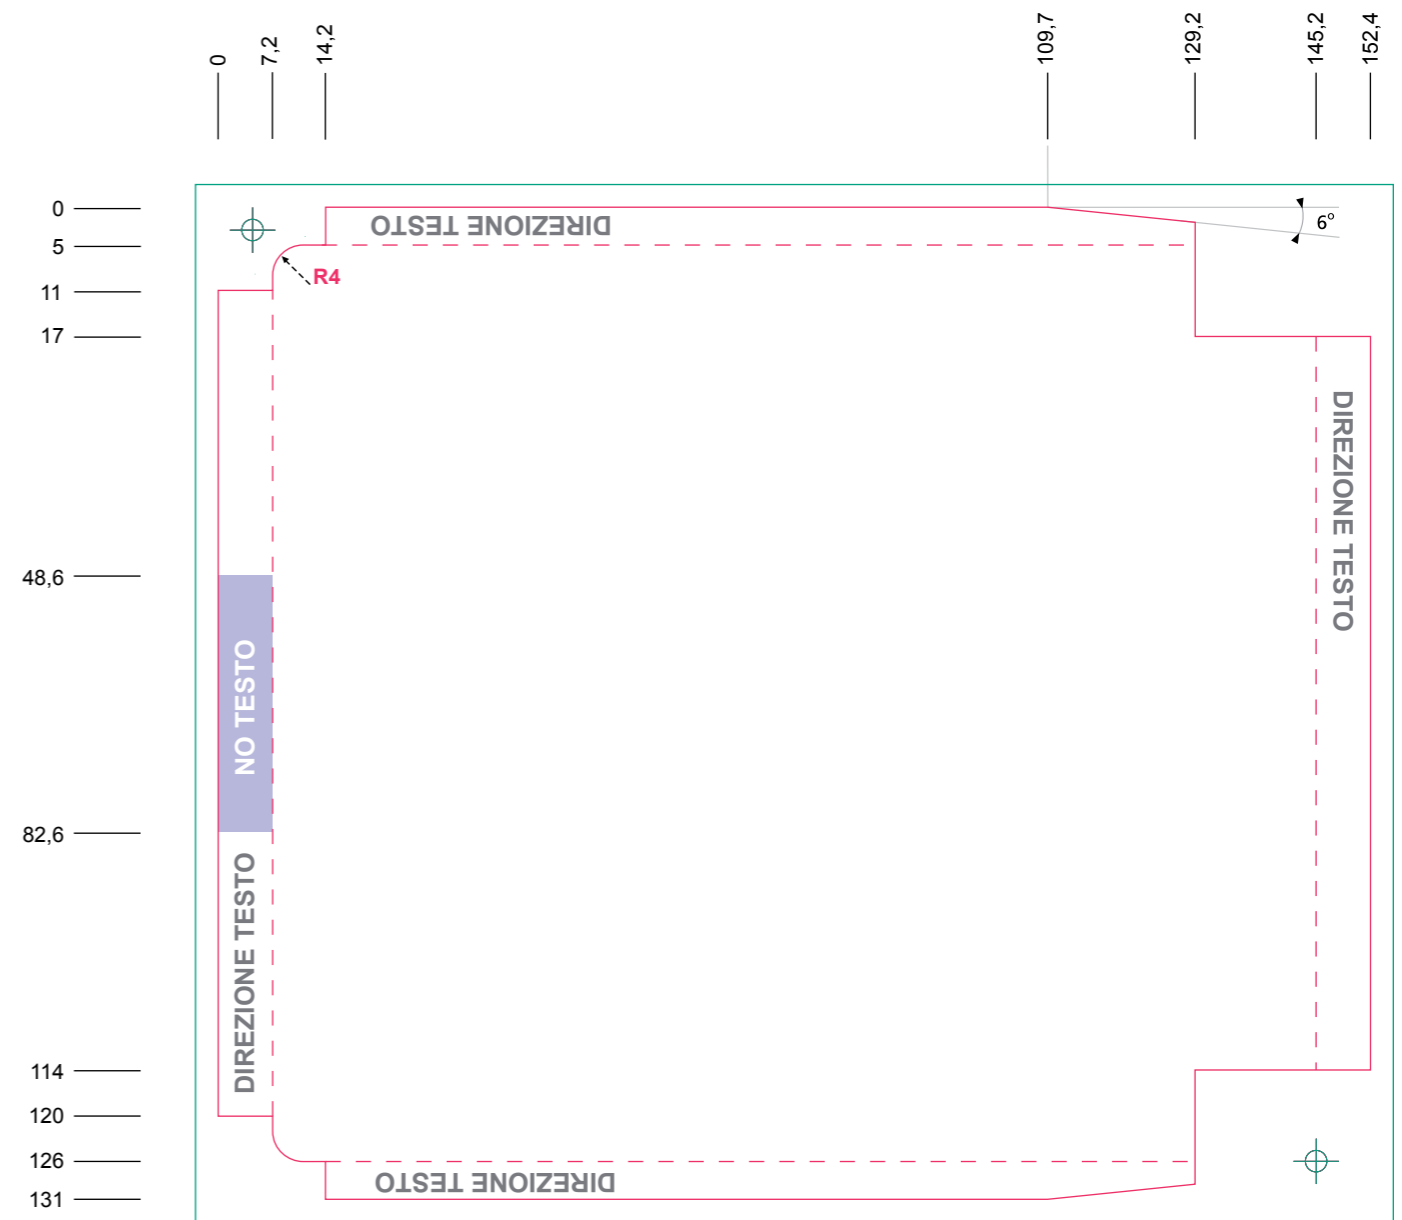

SUPER JEWEL BOX STANDARD - INLAY CARD

ABBONDANZA 3 mm FUSTELLA e ZIGRINATURA FUORI ASSE FORO CD POSIZIONE CD

ABBONDANZA 3 mm FUSTELLA e ZIGRINATURA NO TESTO