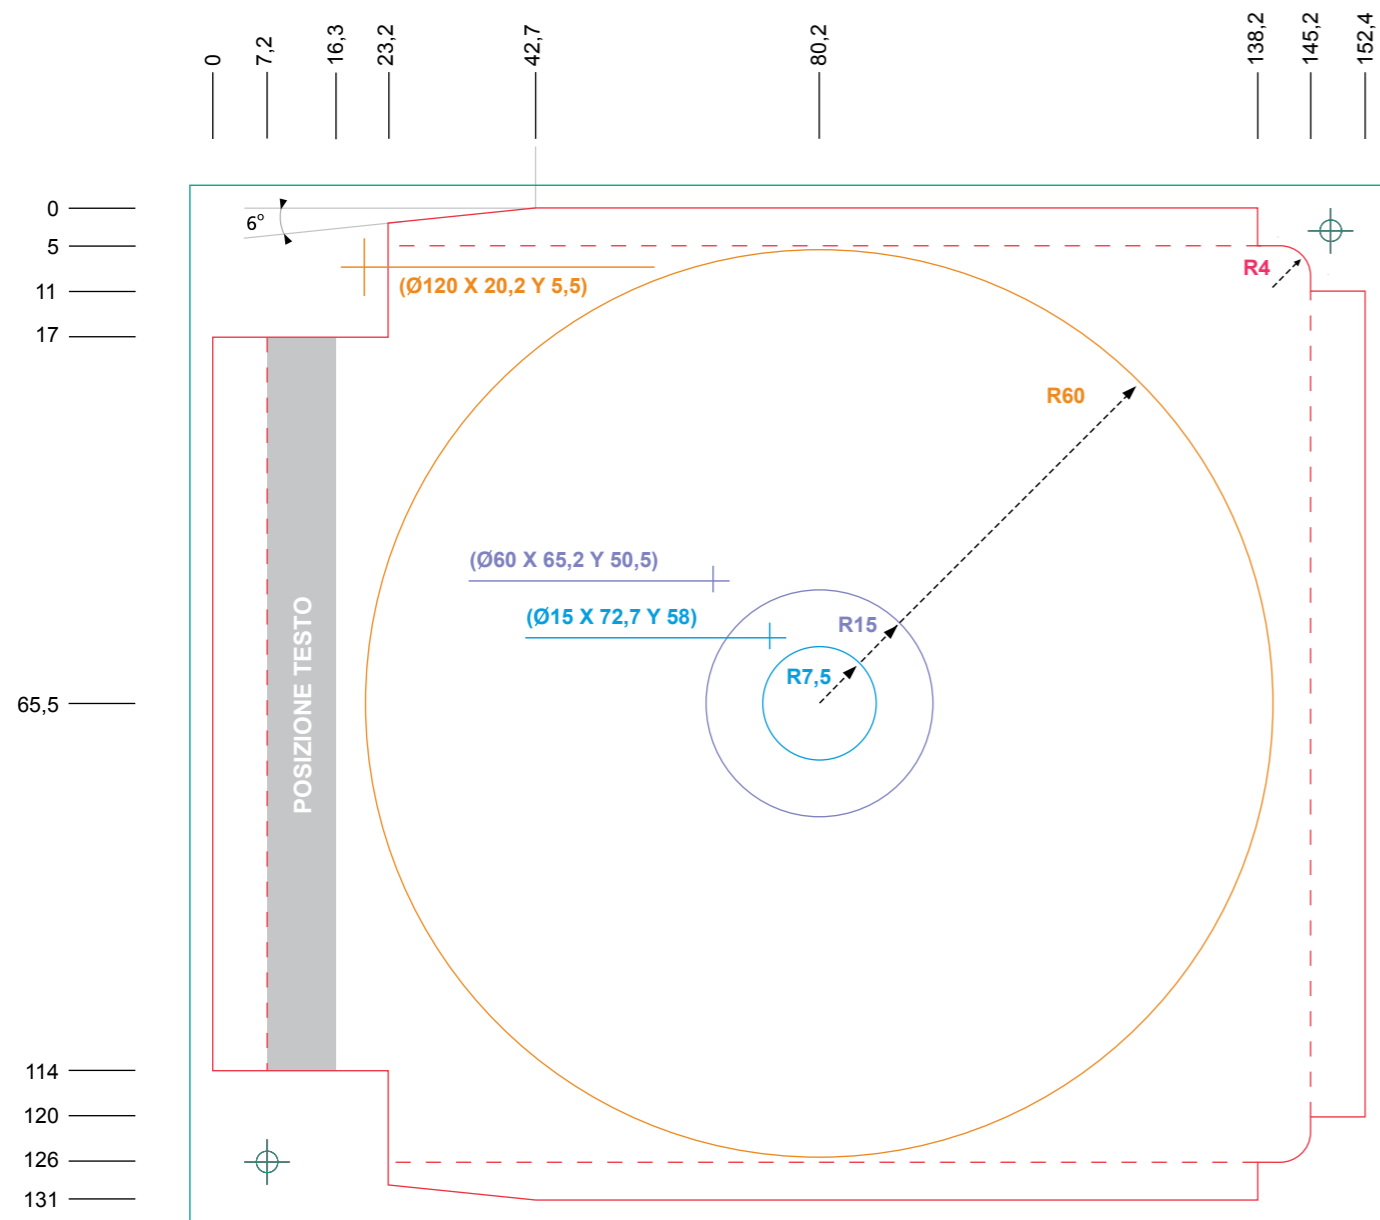

SUPER JEWEL BOX STANDARD - INLAY CARD

ABBONDANZA 3 mm FUSTELLA e ZIGRINATURA FUORI ASSE FORO CD POSIZIONE CD

ABBONDANZA 3 mm FUSTELLA e ZIGRINATURA NO TESTO